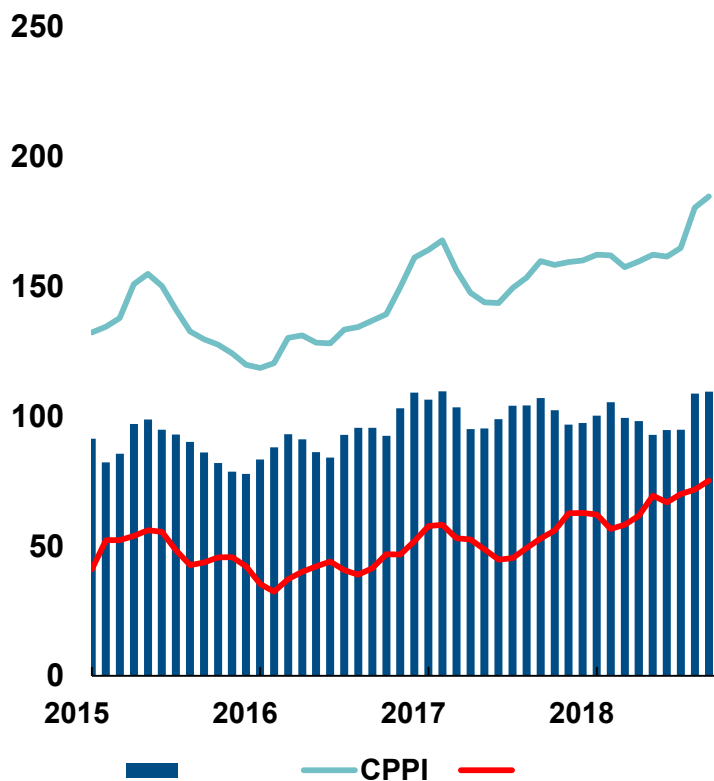

* 1 =35.31

* 2017 1 =6.7983 2018 1 =6.5196

—

-
-
-
-

VI

1.06

	1-9'17	1-9'18	%
	177.46	182.74	3.0
	112.20	116.13	3.5
	42.73	45.74	7.0
	49.50	48.62	(1.8)
	19.97	21.77	9.0
	28.54	29.01	1.6

* 1 7.35
100%

—

-
-

	1-9'17	1-9'18	%
	150.23	147.78	(1.6)
	133.26	135.02	1.3
	90.67		

12.8%

	1-9'17	1-9'18	%
	8,534	8,784	2.9
	11,791	12,171	3.2
	642	646	0.6
	7,061	7,100	0.6
	923	940	1.8

100%

CPPI

: Tel: (8610) 59960028 Fax: (8610) 59960386
Email: ir@sinopec.com