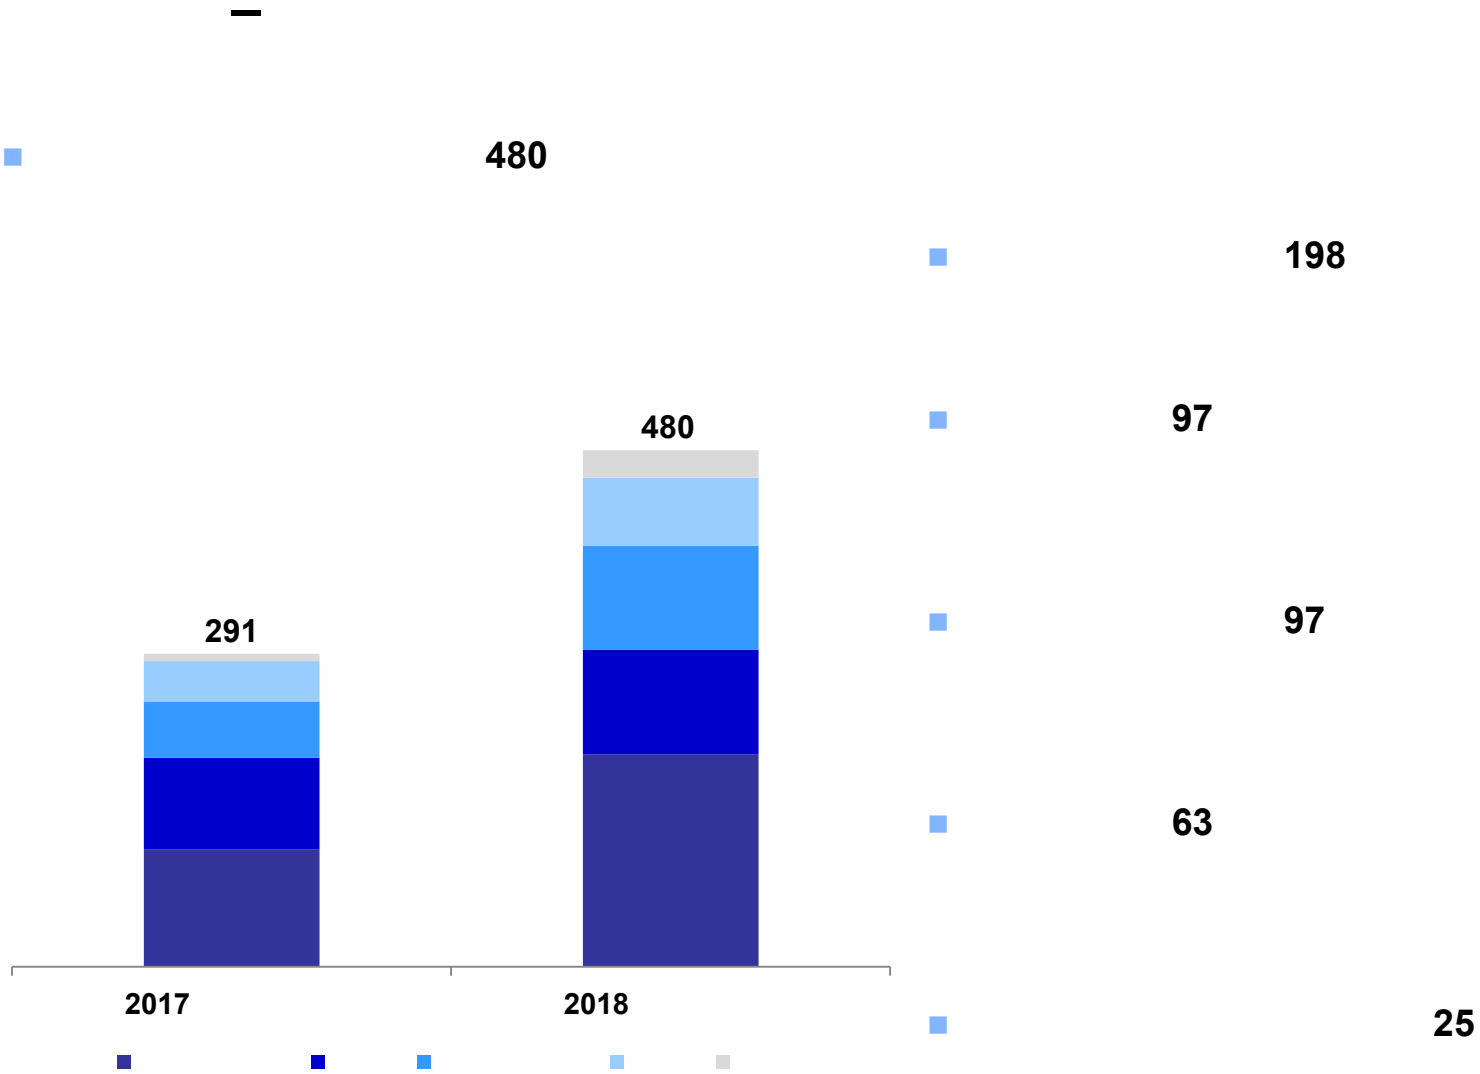

* 1 =35.31

* 2017 1 =6.7983 2018 1 =6.5196

—

-
-
-
-

VI

1.06

	1-9'17	1-9'18	%
	177.46	182.74	3.0
	112.20	116.13	3.5
	42.73	45.74	7.0
	49.50	48.62	(1.8)
	19.97	21.77	9.0
	28.54	29.01	1.6

* 1 7.35
100%

—

-
-

	1-9'17	1-9'18	%
	150.23	147.78	(1.6)
	133.26	135.02	1.3
	90.67		

12.8%

	1-9'17	1-9'18	%
	8,534	8,784	2.9
	11,791	12,171	3.2
	642	646	0.6
	7,061	7,100	0.6
	923	940	1.8

100%

CPPI

: Tel: (8610) 59960028 Fax: (8610) 59960386
Email: ir@sinopec.com