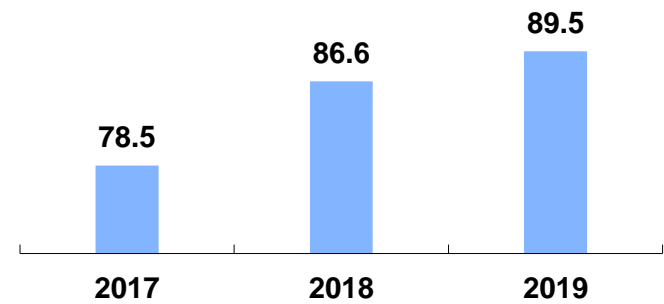

* 2019 1 =6.8985

2018 1 =6.6174

HSSE

138.7%

	2017	2018	2019	(%)
	448.79	451.46	458.92	1.7
	293.66	288.51	284.22	(1.5)
	248.88	248.93	249.43	0.2
	44.78	39.58	34.79	(12.1)
	912.50	977.32	1,047.78	7.2

* 1 =35.31

-
-
-

1.05

	2017	2018	2019	(%)
	150.67	154.79	159.99	3.4
	57.03	61.16	62.77	2.6
	66.76	64.72	66.06	2.1
	26.88	28.91	31.16	7.8
	38.60	38.52	39.78	3.3
	1.17	1.06	1.05	0.01

* 1 7.35
100%

30,702

	2017	2018	2019	(%)
	177.76	180.24	184.45	2.3
	121.56	121.64	122.54	0.7
	56.20	58.61	61.91	5.6
/	3,969	3,979	3,992	0.3

*

	2017	2018	2019	(%)
	11,610	11,512	12,493	8.5
	15,938	15,923	17,244	8.3
	9,439	9,343	10,029	7.3
	1,220	1,218	1,289	5.8
	848	896	1,047	16.9

* 100%

/

CPPI

2020

2020

2020