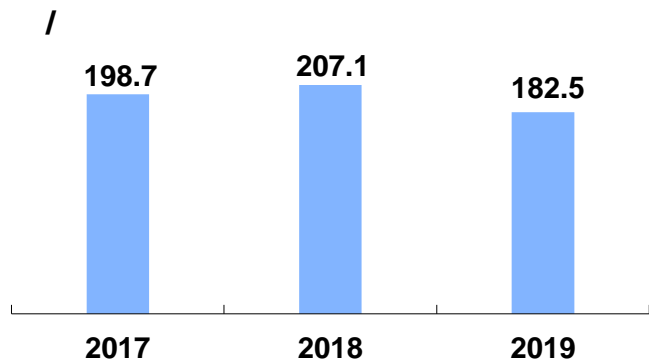

* 2019 1 =6.8985

2018 1 =6.6174

HSSE

138.7%

	2017	2018	2019	(%)
	448.79	451.46	458.92	1.7
	293.66	288.51	284.22	(1.5)
	248.88	248.93	249.43	0.2
	44.78	39.58	34.79	(12.1)
	912.50	977.32	1,047.78	7.2

* 1 =35.31

-
-
-

1.05

	2017	2018	2019	(%)
	150.67	154.79	159.99	3.4
	57.03	61.16	62.77	2.6
	66.76	64.72	66.06	2.1
	26.88	28.91	31.16	7.8
	38.60	38.52	39.78	3.3
	1.17	1.06	1.05	0.01

* 1 7.35
100%

30,702

	2017	2018	2019	(%)
	177.76	180.24	184.45	2.3
	121.56	121.64	122.54	0.7
	56.20	58.61	61.91	5.6
/	3,969	3,979	3,992	0.3

*

	2017	2018	2019	(%)
	11,610	11,512	12,493	8.5
	15,938	15,923	17,244	8.3
	9,439	9,343	10,029	7.3
	1,220	1,218	1,289	5.8
	848	896	1,047	16.9

* 100%

/

CPPI

2020

2020

2020