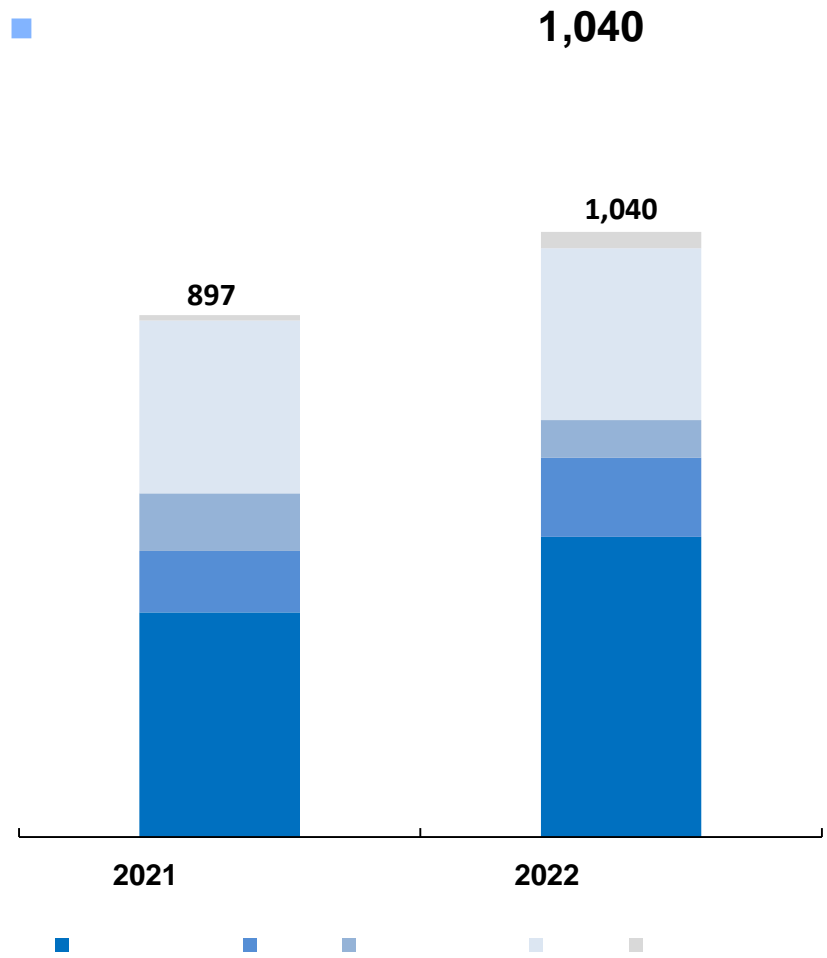

-
-
-

	2020	2021	2022	%
	174.46	190.73	180.07	(5.6)
	105.19	108.60	103.07	(5.1)
	42.46	49.07	44.98	(8.3)
	47.86	42.92	44.92	4.7
	14.87	16.60	13.17	(20.7)
	29.54	33.71	32.21	(4.4)

1 =7.35

100%

北京 2022 年冬奥会官方石油供应商
Official Petroleum Supplier of the 2022 Beijing Winter Olympic Games

—

—

-
-
-

	2020	2021	2022	%
	162.25	166.59	151.60	(9.0)
	123.19	127.88	121.99	(4.6)
	83.06	83.70	79.09	(5.5)
	40.13	44.18	42.91	(2.9)
(/)	3,605	3,633	3,430	(5.6)

—

北京 2022 年冬奥会官方合作伙伴
Official Partner of the Olympic Winter Games Beijing 2022

EVA

	2020	2021	2022	%
	8,850	9,752	10,002	2.6
	12,773	14,002	13,790	(1.5)
	790	890	936	5.2
	6,711	6,819	6,705	(1.7)
	935	1,031	834	(19.1)
	6,242	6,077	6,040	(0.6)

100%

PTA

-
- : **Tel: (8610) 59960028 Fax: (8610) 59960386**
Email: ir@sinopec.com
 - : **Tel: (852) 28638020 Fax: (852) 28243669**
Email: ir@sinopec.com
 - : **Tel: (832) 834 2431 Fax: (713) 544 8878**
Email: alpinewu@sinopec.com