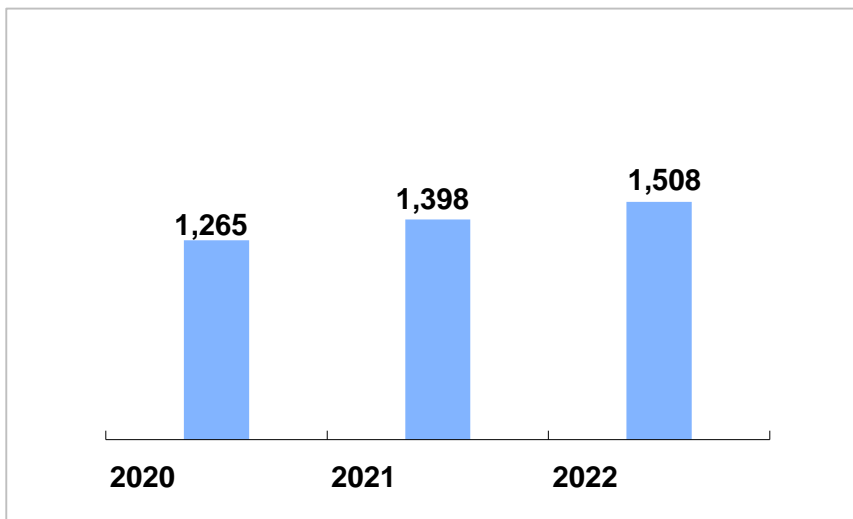

-
-
-

	2020	2021	2022	%
	174.46	190.73	180.07	(5.6)
	105.19	108.60	103.07	(5.1)
	42.46	49.07	44.98	(8.3)
	47.86	42.92	44.92	4.7
	14.87	16.60	13.17	(20.7)
	29.54	33.71	32.21	(4.4)

1 =7.35

100%

北京 2022 年冬奥会官方石油供应商
Official Petroleum Supplier of the 2022 Beijing Winter Olympic Games

—

—

-
-
-

	2020	2021	2022	%
	162.25	166.59	151.60	(9.0)
	123.19	127.88	121.99	(4.6)
	83.06	83.70	79.09	(5.5)
	40.13	44.18	42.91	(2.9)
(/)	3,605	3,633	3,430	(5.6)

—

北京 2022 年冬奥会官方合作伙伴
Official Partner of the Olympic Winter Games Beijing 2022

EVA

	2020	2021	2022	%
	8,850	9,752	10,002	2.6
	12,773	14,002	13,790	(1.5)
	790	890	936	5.2
	6,711	6,819	6,705	(1.7)
	935	1,031	834	(19.1)
	6,242	6,077	6,040	(0.6)

100%

PTA

-
- : **Tel: (8610) 59960028 Fax: (8610) 59960386**
Email: ir@sinopec.com
 - : **Tel: (852) 28638020 Fax: (852) 28243669**
Email: ir@sinopec.com
 - : **Tel: (832) 834 2431 Fax: (713) 544 8878**
Email: alpinewu@sinopec.com