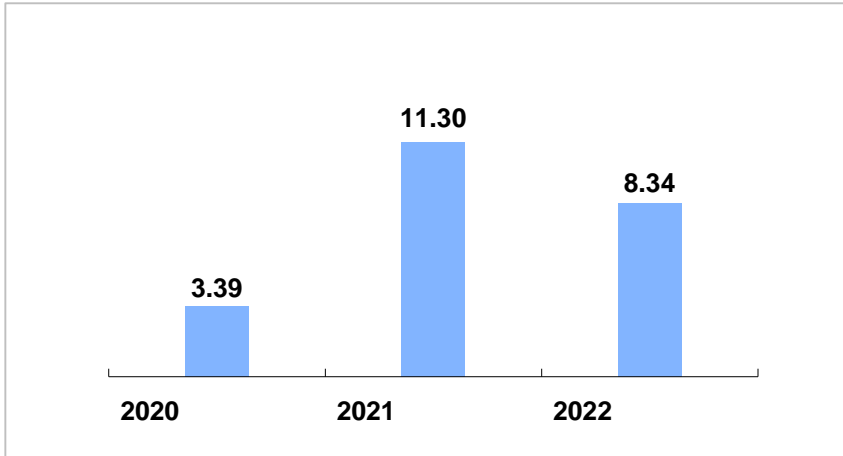

—

—

- ■
- ■
- ■

	2020	2021	2022	%
	162.25	166.59	151.60	(9.0)
	123.19	127.88	121.99	(4.6)
	83.06	83.70	79.09	(5.5)
	40.13	44.18	42.91	(2.9)
(/)	3,605	3,633	3,430	(5.6)