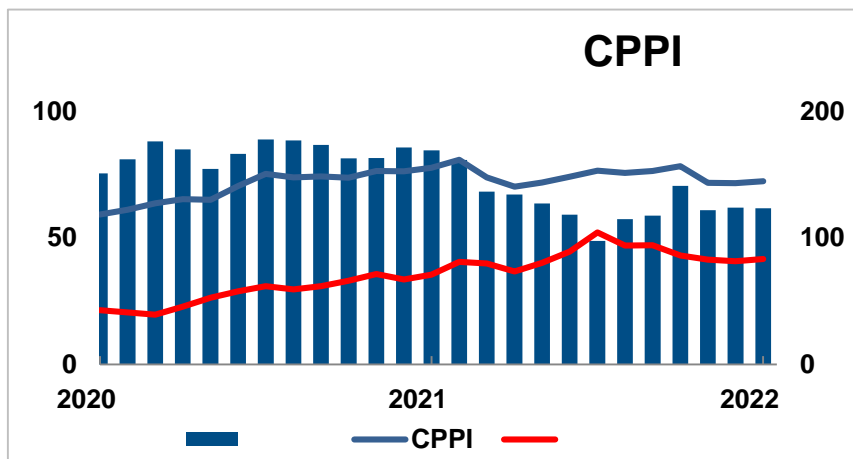

-
-
-

	2020	2021	2022	%
	174.46	190.73	180.07	(5.6)
	105.19	108.60	103.07	(5.1)
	42.46	49.07	44.98	(8.3)
	47.86	42.92	44.92	4.7
	14.87	16.60	13.17	(20.7)
	29.54	33.71	32.21	(4.4)

1 =7.35

100%

北京 2022 年冬奥会官方石油供应商
Official Petroleum Supplier of the 2022 Beijing Winter Olympic Games

—

—

-
-
-

	2020	2021	2022	%
	162.25	166.59	151.60	(9.0)
	123.19	127.88	121.99	(4.6)
	83.06	83.70	79.09	(5.5)
	40.13	44.18	42.91	(2.9)
(/)	3,605	3,633	3,430	(5.6)

—

北京 2022 年冬奥会官方合作伙伴
Official Partner of the Olympic Winter Games Beijing 2022

EVA

	2020	2021	2022	%
	8,850	9,752	10,002	2.6
	12,773	14,002	13,790	(1.5)
	790	890	936	5.2
	6,711	6,819	6,705	(1.7)
	935	1,031	834	(19.1)
	6,242	6,077	6,040	(0.6)

100%

PTA

-
- : **Tel: (8610) 59960028 Fax: (8610) 59960386**
Email: ir@sinopec.com
 - : **Tel: (852) 28638020 Fax: (852) 28243669**
Email: ir@sinopec.com
 - : **Tel: (832) 834 2431 Fax: (713) 544 8878**
Email: alpinewu@sinopec.com