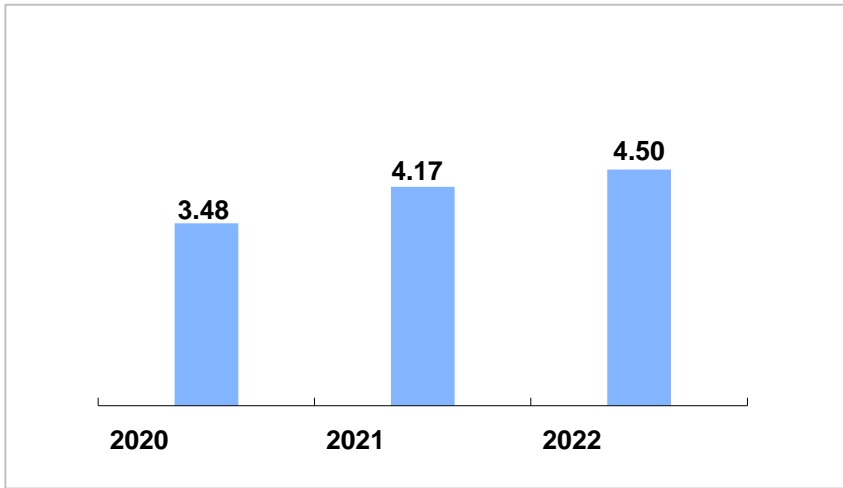

—

—

- ■
- ■
- ■

	2020	2021	2022	%
	162.25	166.59	151.60	(9.0)
	123.19	127.88	121.99	(4.6)
	83.06	83.70	79.09	(5.5)
	40.13	44.18	42.91	(2.9)
(/)	3,605	3,633	3,430	(5.6)